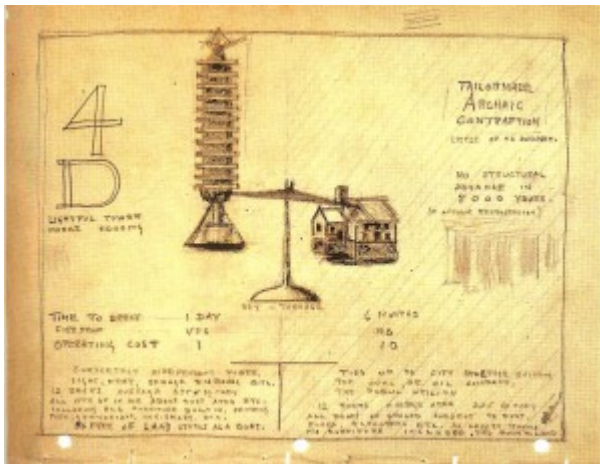

Année de la manifestation :

[2015](#)

Date : 26 octobre 2015 de 17h30 à 20h00

Lieu : ENSA Paris-Belleville

Ce séminaire de l'axe transversal "Vocabulaire temporel de la conception architecturale et urbain" est ouvert aux chercheurs, aux enseignants, aux doctorants, ainsi qu'aux professionnels qui souhaitent débattre des questions temporelles liées au projet architectural et urbain.